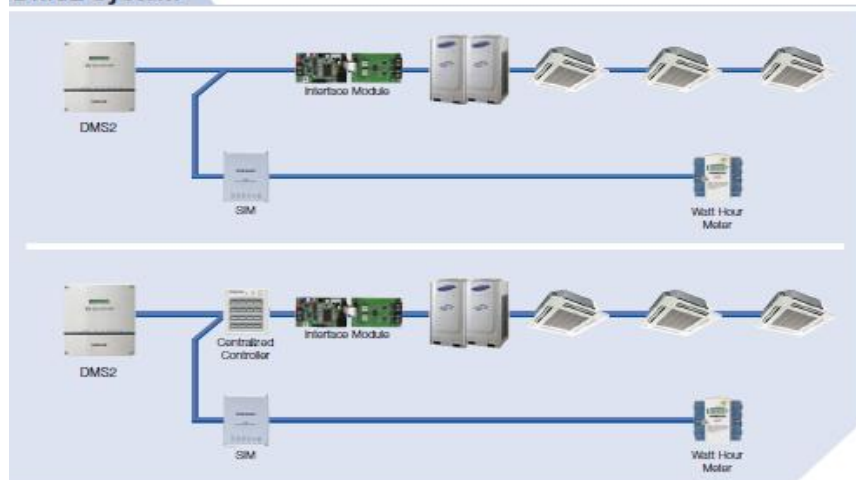

Повече информация за продуктите на: <http://www.climamarket.bg/wp-content/uploads/MIM-D00A-Owner-Manual-201>
<http://www.climamarket.bg/wp-content/uploads/DVMPLUS4_TDB_Controls.pc>

Автоматизация и контрол

Модели		Категория	Производител	Цена с ДДС
MCM-A202D	централен контролер максимум 16 групи по 16 вътрешни тела или 256 вътрешни тела	дигитален контролер	Самсунг	190,00
MIM-B13D	комуникатор между външното тяло на киматика и централния контролер	контролер	Самсунг	290,00
MIM-D00A	Линукс базиран IP сървър за управление на климатични системи	контролер	Самсунг	2 500, 00
MIM-B16	интерфейсен модул за свързване на електромер(масимум 8бр.) за разделно отчитане на консумираната ел.енергия	дигитален контролер	Самсунг	620, 00

КЛИМА МАРКЕТ запазва правото си да променя цените указани в ценовата листа без предизвестие!

DMS2 System