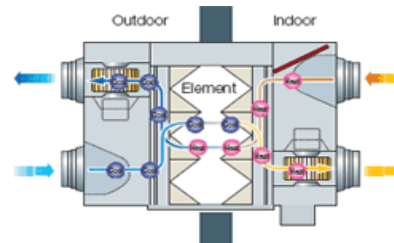

Рекуператори

Модели	Дебит [m3h]	Статично налягане [Pa]	Консумация [W]	Ефективност на температурен обмен [%]		Диаметър на изводите	Захранване	Дистанционно в комплекта	Размери ширина, височина, дълбочина [mm]	Наличност	Категория	Производител	Описание	Цена с ДДС
Рекуператори (Energy Recovery Ventilator) made in Korea														
RHF025EE	250	110	115	70	70	150	1 / 220	да	600x350x660	15 дни	рекуперативен вентилатор	Самсунг		1 939,00
RHF035EE	350	155	115	70	70	200	1 / 220	да	1012x270x1000	15 дни	рекуперативен вентилатор	Самсунг		2 289,00
RHF050EE	500	165	175	70	70	200	1 / 220	да	1012x270x1000	да	рекуперативен вентилатор	Самсунг		2 589,00
RHF080EE	800	155	330	70	70	250	1 / 220	да	1220x340x1135	15 дни	рекуперативен вентилатор	Самсунг		3 489,00
RHF100EE	1000	155	450	70	70	250	1 / 220	да	1220x340x1135	15 дни	рекуперативен вентилатор	Самсунг		4 089,00
Рекуператори (Energy Recovery Ventilator) made in Korea														
RHF050KNEA	500	160	220	60	73	200	1 / 220	да	1553x270x1000	15 дни	рекуперативен вентилатор	Самсунг	ERV Presentation	2 989,00
RHF100KNEA	1000	150	510	62	75	250	1 / 220	да	1763x340x1135	да	рекуперативен вентилатор	Самсунг		4 939,00
Дистанционно управление														
MWR-VH02										да	дистанционно управление	Самсунг		89,00
CO₂ Датчик														
MOS-C1										да	датчик	Самсунг		249,00

запазва правото си да променя цените указани в ценовата листа без предизвестие!

Рекуперативните вентилационни блокове са с включено управление в цената.