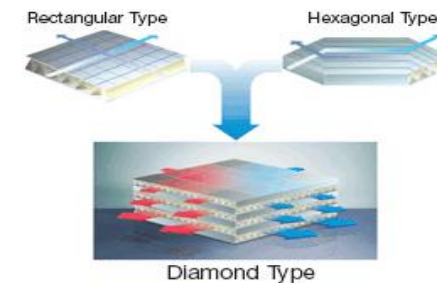

Рекуператори

Модели	Дебит [m3h]	Статично налягане [Pa]	Консумация [W]	Ефективност на температурен обмен [%]		Диаметър на изводите	Захранване	Дистанционно в комплекта	Размери ширина, височина, дълбочина [mm]	Наличност	Категория	Производител	Описание	Цена с ДДС
Рекуператори (Energy Recovery Ventilator) made in Korea														
RHF025EE	250	110	115	70	70	150	1 / 220	да	600x350x660	15 дни	рекуперативен вентилатор	Самсунг		1 939,00
RHF035EE	350	155	115	70	70	200	1 / 220	да	1012x270x1000	15 дни	рекуперативен вентилатор	Самсунг		2 289,00
RHF050EE	500	165	175	70	70	200	1 / 220	да	1012x270x1000	да	рекуперативен вентилатор	Самсунг		2 589,00
RHF080EE	800	155	330	70	70	250	1 / 220	да	1220x340x1135	15 дни	рекуперативен вентилатор	Самсунг		3 489,00
RHF100EE	1000	155	450	70	70	250	1 / 220	да	1220x340x1135	15 дни	рекуперативен вентилатор	Самсунг		4 089,00
Рекуператори (Energy Recovery Ventilator) made in Korea														
RHF050KNEA	500	160	220	60	73	200	1 / 220	да	1553x270x1000	15 дни	рекуперативен вентилатор	Самсунг	ERV Presentation	2 989,00
RHF100KNEA	1000	150	510	62	75	250	1 / 220	да	1763x340x1135	да	рекуперативен вентилатор	Самсунг		4 939,00
Дистанционно управление														
MWR-VH02										да	дистанционно управление	Самсунг		89,00
CO₂ Датчик														
MOS-C1										да	датчик	Самсунг		249,00

запазва правото си да променя цените указани в ценовата листа без предизвестие!

Рекуперативните вентилационни блокове са с включено управление в цената.