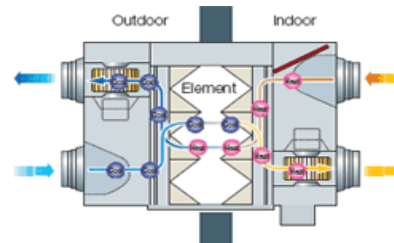

Рекуператори

Модели	Дебит [m3h]	Статично налягане [Pa]	Консумация [W]	Ефективност на температурен обмен [%]		Диаметър на изводите	Захранване	Дистанционно в комплекта	Размери ширина, височина, дълбочина [mm]	Наличност	Категория	Производител	Описание	Цена с ДДС
Рекуператори (Energy Recovery Ventilator) made in Korea														
RHF025EE	250	110	115	70	70	150	1 / 220	да	600x350x660	да	рекуперативен вентилатор	Самсунг		1 939,00
RHF035EE	350	155	115	70	70	200	1 / 220	да	1012x270x1000	15 дни	рекуперативен вентилатор	Самсунг		2 289,00
RHF050EE	500	165	175	70	70	200	1 / 220	да	1012x270x1000	да	рекуперативен вентилатор	Самсунг		2 589,00
RHF080EE	800	155	330	70	70	250	1 / 220	да	1220x340x1135	15 дни	рекуперативен вентилатор	Самсунг		3 489,00
RHF100EE	1000	155	450	70	70	250	1 / 220	да	1220x340x1135	да	рекуперативен вентилатор	Самсунг		4 089,00
Рекуператори (Energy Recovery Ventilator) made in Korea														
RHF050KNEA	500	160	220	60	73	200	1 / 220	да	1553x270x1000	15 дни	рекуперативен вентилатор	Самсунг	ERV Presentation	2 989,00
RHF100KNEA	1000	150	510	62	75	250	1 / 220	да	1763x340x1135	да	рекуперативен вентилатор	Самсунг		4 939,00
Дистанционно управление														
MWR-VH02										да	дистанционно управление	Самсунг		89,00
CO₂ Датчик														
MOS-C1										да	датчик	Самсунг		249,00

запазва правото си да променя цените указани в ценовата листа без предизвестие!

Рекуперативните вентилационни блокове са с включено управление в цената.