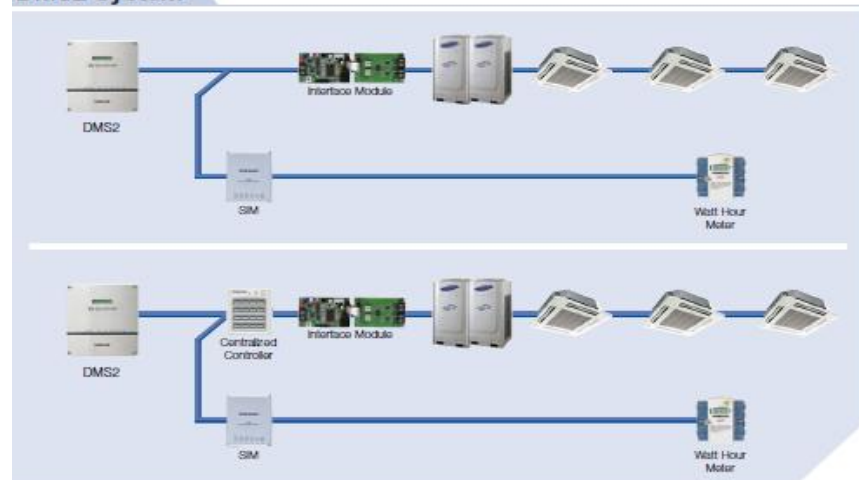

Повече информация за продуктите на: <http://www.climamarket.bg/wp-content/uploads/MIM-D00A-Owner-Manual-201>
<http://www.climamarket.bg/wp-content/uploads/DVMPLUS4_TDB_Controls.pc>

Автоматизация и контрол

Модели		Категория	Производител	Цена с ДДС
MCM-A202D	централен контролер максимум 16 групи по 16 вътрешни тела или 256 вътрешни тела	дигитален контролер	Самсунг	190,00
MIM-B13D	комуникатор между външното тяло на киматика и централния контролер	контролер	Самсунг	290,00
MIM-D00A	Линукс базиран IP сървър за управление на климатични системи	контролер	Самсунг	2 500, 00
MIM-B16	интерфейсен модул за свързване на електромер(масимум 8бр.) за разделно отчитане на консумираната ел.енергия	дигитален контролер	Самсунг	620, 00

КЛИМА МАРКЕТ запазва правото си да променя цените указани в ценовата листа без предизвестие!

DMS2 System