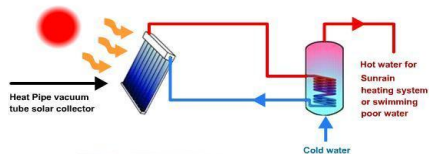

запазва правото си да променя цените указани в ценовата листа без предизвестие!

Топлинната тръба при слънчевите колектори представлява технология за пренос на топлина чрез изпарение и кондензация на дестилирана вода. Тя е поместена в тънкостенна медна тръба като преди херметизиране посредством вакуумиране се измества точката на кипене до около 30 °C. Това прави този тип колектори високоэффективни още при ниски температури в сравнение с останалите добре познати други видове (селективни, У-тръбни).