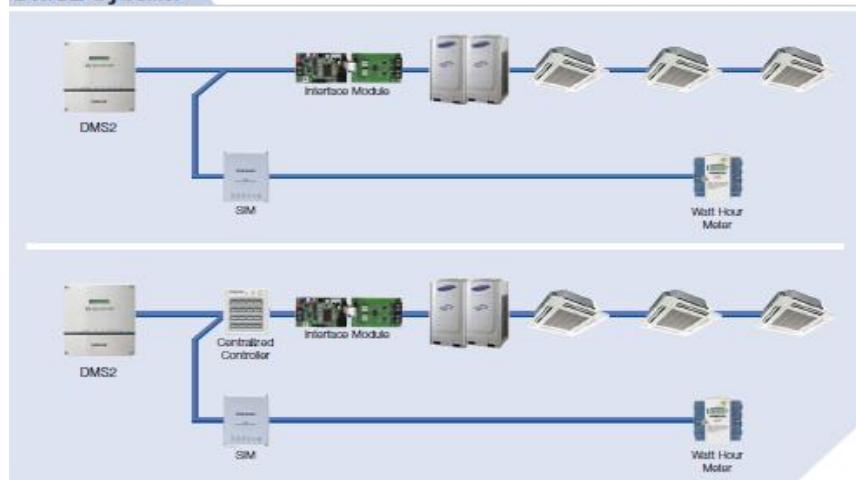

Повече информация за продуктите на: <http://www.climamarket.bg/wp-content/uploads/MIM-D00A-Owner-Manual-201>
<http://www.climamarket.bg/wp-content/uploads/DVMPLUS4_TDB_Controls.pd>

Автоматизация и контрол

Модели		Категория	Производител	Цена с ДДС
MCM-A202D	централен контролер максимум 16 групи по 16 вътрешни тела или 256 вътрешни тела	дигитален контролер	Самсунг	190,00
MIM-B13D	комуникатор между външното тяло на киматика и централния контролер	контролер	Самсунг	290,00
MIM-D00A	Линукс базиран IP сървър за управление на климатични системи	контролер	Самсунг	2 500, 00
MIM-B16	интерфейсен модул за свързване на електромер(масимум 8бр.) за разделно отчитане на консумираната ел.енергия	дигитален контролер	Самсунг	620, 00

КЛИМА МАРКЕТ запазва правото си да променя цените указани в ценовата листа без предизвестие!

DMS2 System