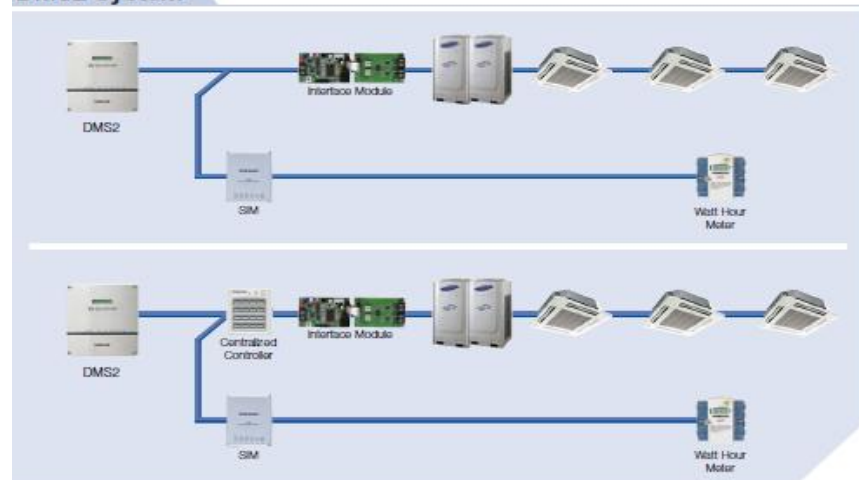

Повече информация за продуктите на: <http://www.climamarket.bg/wp-content/uploads/MIM-D00A-Owner-Manual-201>
<http://www.climamarket.bg/wp-content/uploads/DVMPPLUS4_TDB_Controls.pc>

Автоматизация и контрол

Модели		Категория	Производител	Цена с ДДС
MCM-A202D	централен контролер максимум 16 групи по 16 вътрешни тела или 256 вътрешни тела	дигитален контролер	Самсунг	190,00
MIM-B13D	комуникатор между външното тяло на киматика и централния контролер	контролер	Самсунг	290,00
MIM-D00A	Линукс базиран IP сървър за управление на климатични системи	контролер	Самсунг	2 500, 00
MIM-B16	интерфейсен модул за свързване на електромер(масимум 8бр.) за разделно отчитане на консумираната ел.енергия	дигитален контролер	Самсунг	620, 00

запазва правото си да променя цените указани в ценовата листа без предизвестие!

DMS2 System