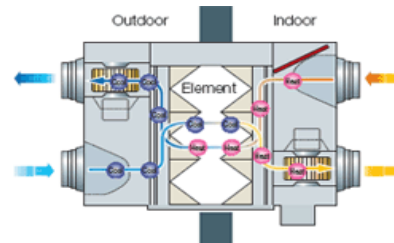

Модели	Дебит [m3h]	Статично налягане [Pa]	Консумация [W]	Ефективност на температурен обмен [%]		Диаметър на изводите	Захранване	Дистанционно в комплекта	Размери ширина, височина, дълбочина [mm]	Наличност	Категория	Производител	Описание	Цена с ДДС
Рекуператори (Energy Recovery Ventilator) made in Korea														
RHF025EE	250	110	115	70	70	150	1 / 220	да	600x350x660	15 дни	рекуперативен вентилатор	Самсунг		1 739,00
RHF035EE	350	155	115	70	70	200	1 / 220	да	1012x270x1000	15 дни	рекуперативен вентилатор	Самсунг		2 039,00
RHF050EE	500	165	175	70	70	200	1 / 220	да	1012x270x1000	15 дни	рекуперативен вентилатор	Самсунг		2 339,00
RHF080EE	800	155	330	70	70	250	1 / 220	да	1220x340x1135	15 дни	рекуперативен вентилатор	Самсунг		3 139,00
RHF100EE	1000	155	450	70	70	250	1 / 220	да	1220x340x1135	да	рекуперативен вентилатор	Самсунг		3 639,00
Рекуператори (Energy Recovery Ventilator) made in Korea ,direct expansion valve (DX) coil NEW!!!														
RHF050KNEA	500	160	220	60	73	200	1 / 220	да	1553x270x1000	15 дни	рекуперативен вентилатор	Самсунг	ERV Presentation	2 989,00
RHF100KNEA	1000	150	510	62	75	250	1 / 220	да	1763x340x1135	да	рекуперативен вентилатор	Самсунг		4 939,00
Дистанционно управление														
MWR-VH02										да	дистанционно управление	Самсунг		89,00
CO₂ Датчик														
MOS-C1										да	датчик	Самсунг		229,00

запазва правото си да променя цените указани в ценовата листа без предизвестие!

Рекуперативните вентилационни блокове са с включено управление в цената.