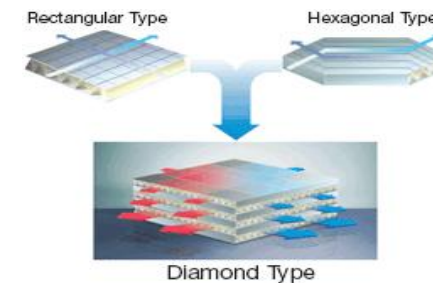

Модели	Дебит [m3h]	Статично налягане [Pa]	Консумация [W]	Ефективност на температурен обмен [%]		Диаметър на изводите	Захранване	Дистанционно в комплекта	Размери ширина, височина, дълбочина [mm]	Наличност	Категория	Производител	Описание	Цена с ДДС
Рекуператори (Energy Recovery Ventilator) made in Korea														
RHF025EE	250	110	115	70	70	150	1 / 220	да	600x350x660	15 дни	рекуперативен вентилатор	Самсунг		1 739,00
RHF035EE	350	155	115	70	70	200	1 / 220	да	1012x270x1000	15 дни	рекуперативен вентилатор	Самсунг		2 039,00
RHF050EE	500	165	175	70	70	200	1 / 220	да	1012x270x1000	15 дни	рекуперативен вентилатор	Самсунг		2 339,00
RHF080EE	800	155	330	70	70	250	1 / 220	да	1220x340x1135	15 дни	рекуперативен вентилатор	Самсунг		3 139,00
RHF100EE	1000	155	450	70	70	250	1 / 220	да	1220x340x1135	да	рекуперативен вентилатор	Самсунг		3 639,00
Рекуператори (Energy Recovery Ventilator) made in Korea ,direct expansion valve (DX) coil NEW!!!														
RHF050KNEA	500	160	220	60	73	200	1 / 220	да	1553x270x1000	15 дни	рекуперативен вентилатор	Самсунг	ERV Presentation	2 989,00
RHF100KNEA	1000	150	510	62	75	250	1 / 220	да	1763x340x1135	да	рекуперативен вентилатор	Самсунг		4 939,00
Дистанционно управление														
MWR-VH02										да	дистанционно управление	Самсунг		89,00
CO₂ Датчик														
MOS-C1										да	датчик	Самсунг		229,00

запазва правото си да променя цените указани в ценовата листа без предизвестие!

Рекуперативните вентилационни блокове са с включено управление в цената.