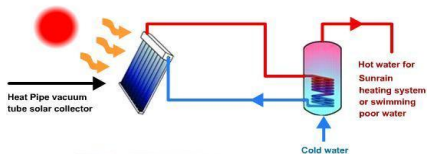

запазва правото си да променя цените указани в ценовата листа без предизвестие!

Топлинната тръба при слънчевите колектори представлява технология за пренос на топлина чрез изпарение и кондензация на дестилирана вода. Тя е поместена в тънкостенна медна тръба като преди херметизиране посредством вакуумиране се измества точката на кипене до около 30 °C. Това прави този тип колектори високоэффективни още при ниски температури в сравнение с останалите добре познати други видове (селективни, У-тръбни).