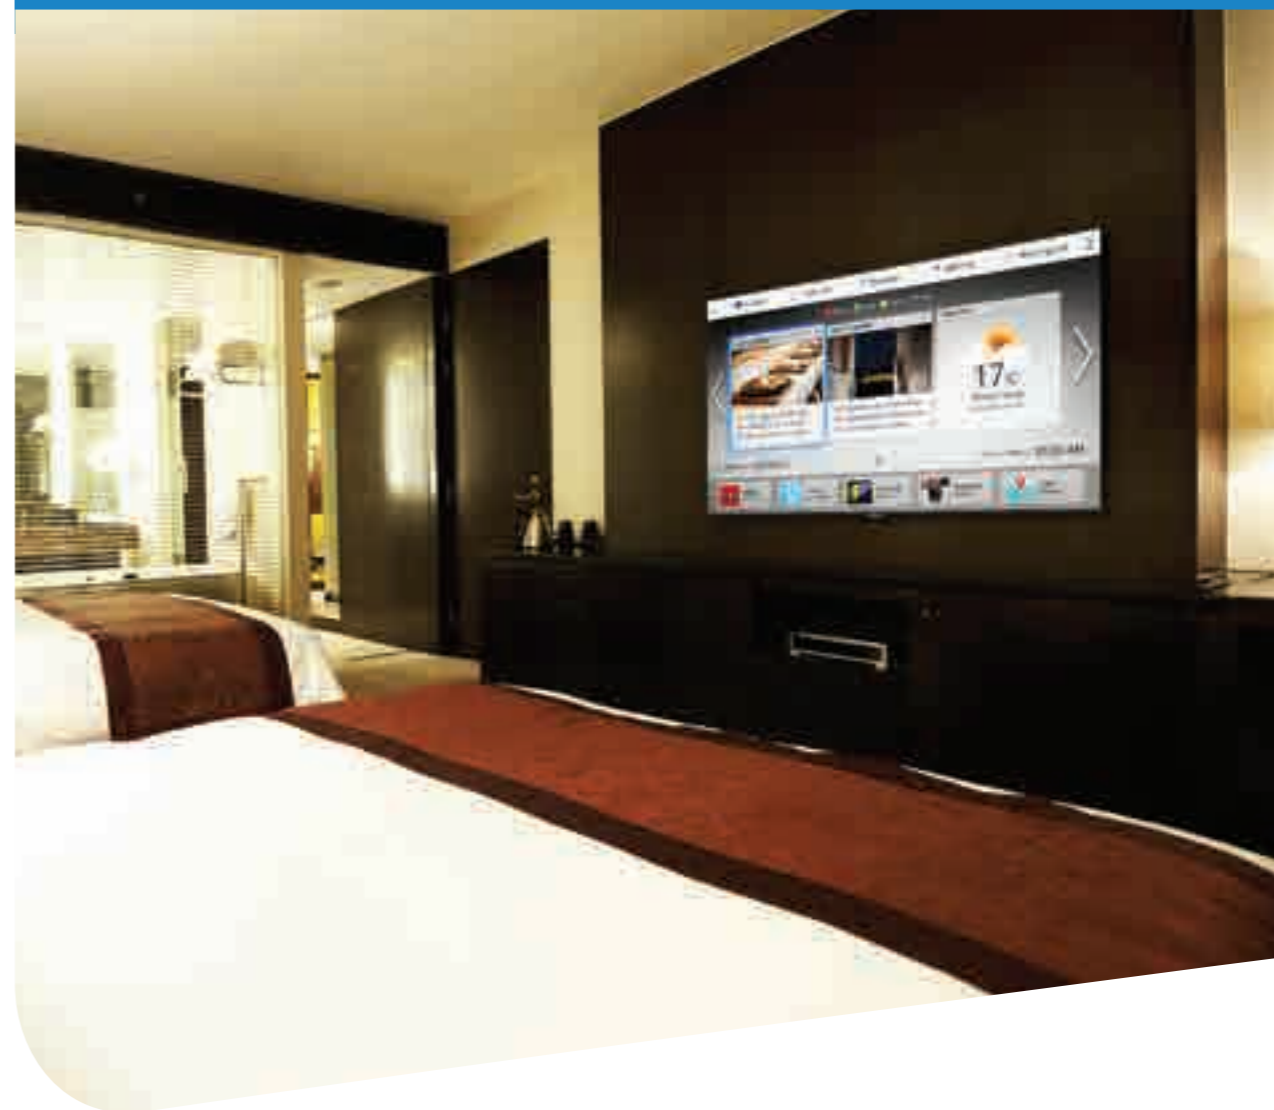

ИНОВАТИВНИ ДИСПЛЕИ ЗА СЕКТОР ХОРЕКА

HOSPITALITY DISPLAY

THE NEW
BUSINESS
EXPERIENCE

SAMSUNG